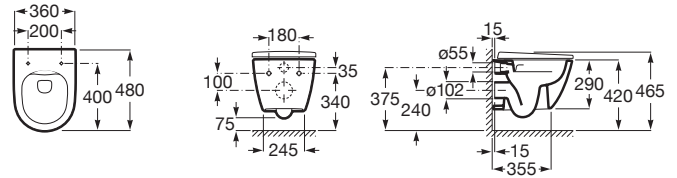

ONA

WC compact suspendat din porțelan, Rimless®, cu evacuare orizontală

DIMENSIUNI

Lungime	360 mm
Lățime	480 mm
Înălțime	290 mm

CULORI ȘI FINISAJE

PRE (FĂRĂ TVA) (FĂRĂ TVA)

1.331,00 LEI

SCHIȚE TEHNICE

CARACTERISTICI

Formă: Rotundă

Fără margine

Sistem de evacuare: Spălare cu jet de apă

Tip ieșire: Orizontală

Tip instalare: Suspendat

WeightKG: 21

Closet compact

COMPATIBIL CU

Capac WC SUPRALIT® compact, cu închidere lentă/soft-close

801E22..1

Capac compact WC din Supralit®

801E20..1

DUPLO WC L - Rama incastatata pentru rezervor WC cu clătire dublă. Permite activare frontală sau superioară. Cot 90° / 110°

890078020

Rama incastatata pentru vas wc suspendat

890073020

BASIC WC ONE COMPACT - Rezervor compact incastat(8cm), mecanism cu dublă acționare(4/2 - 4.5/3 - 6/3 L), cot 90°/110°, pentru WC suspendat

890070120